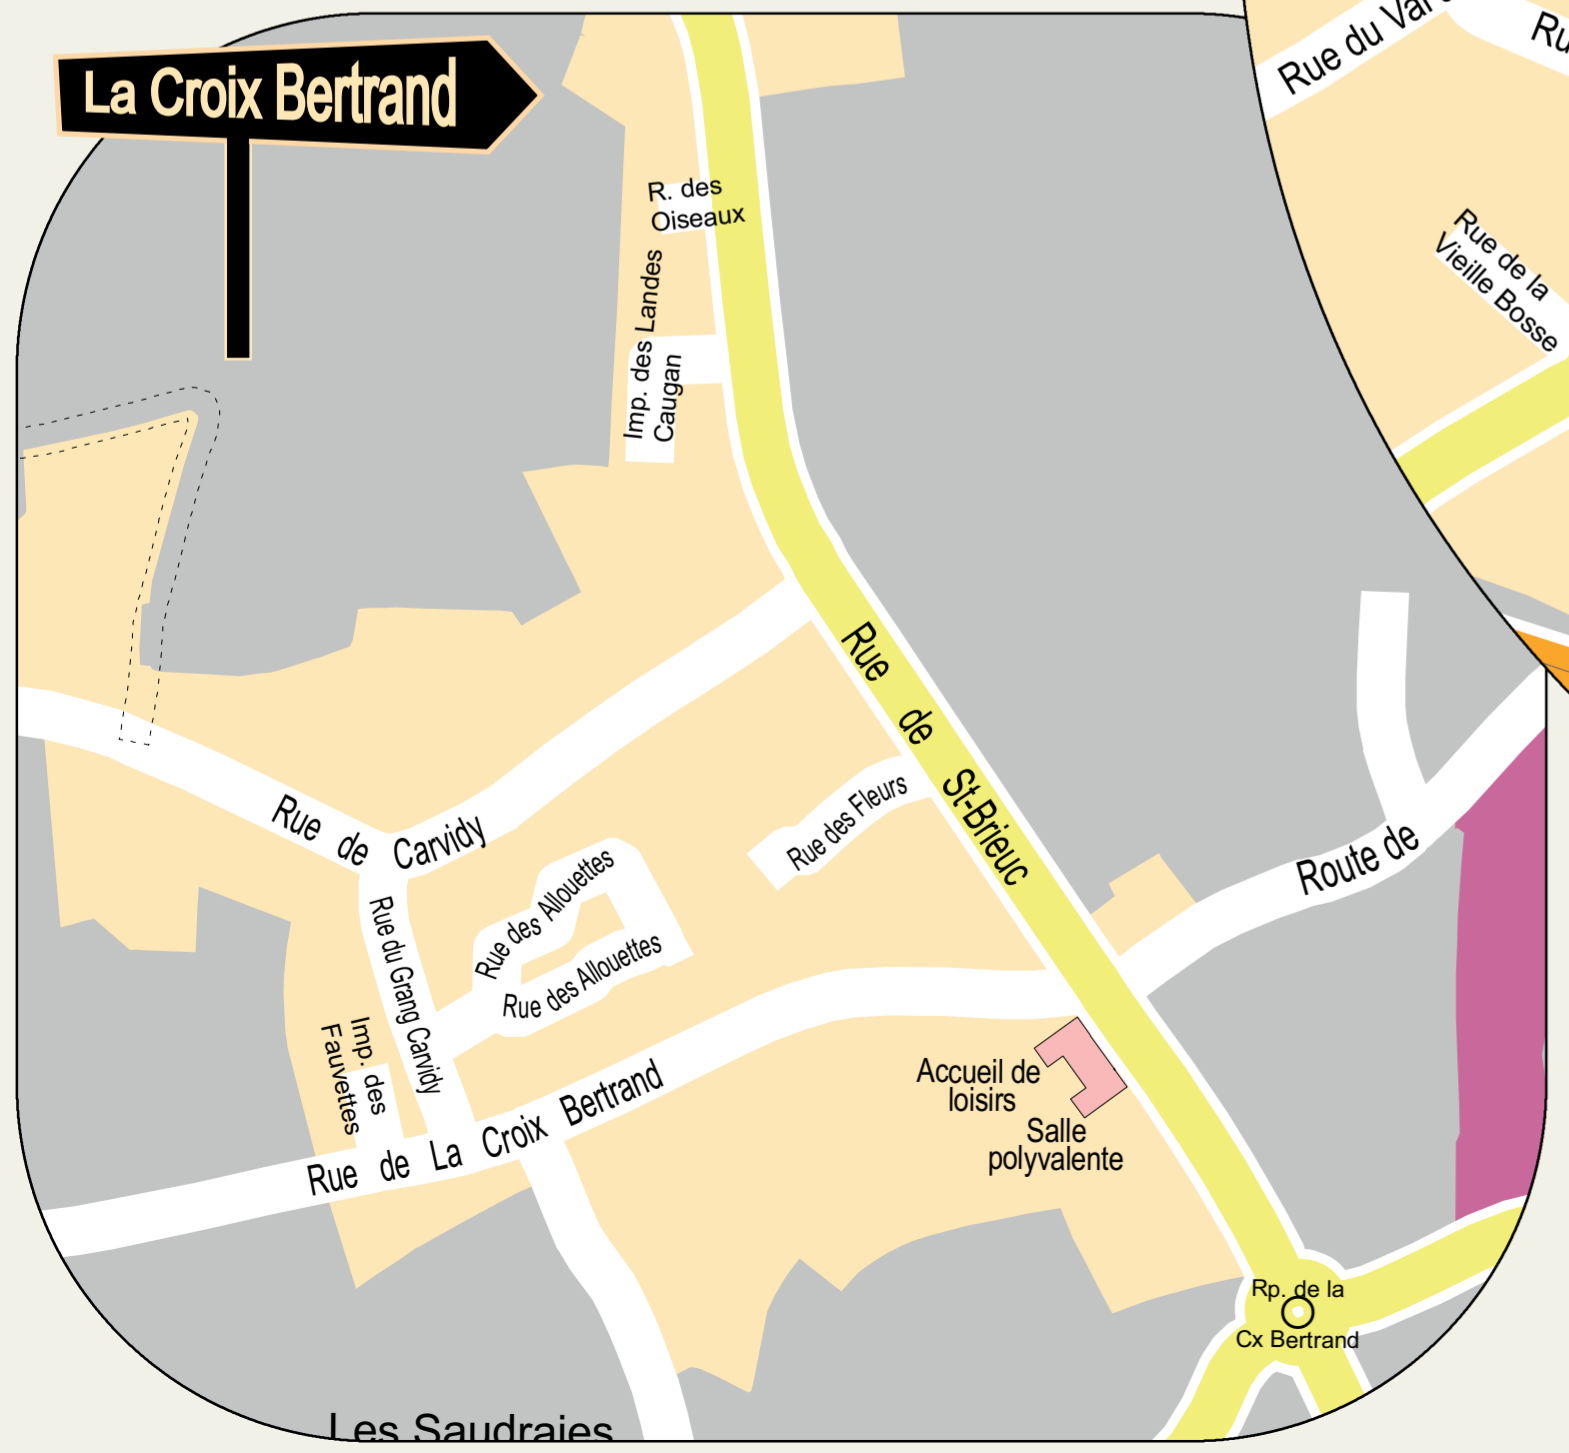

Les Villes Hervé

La Croix Bertrand

Anse d'Yffiniac

Mairie

Parc au fil de l'eau

Les Jearnottes

La Gare

La déchèterie

19 mars 1962 (Rue du) - K4

A
Abbé Victor Briens (Passage) - K4
Alegrin (Impasse) - H7
Alouettes (Rue des) - C8 C9
Anatole Le Braz (Rue) - M5
André Malraux (Rue) - K5
Anjela Duval (Impasse) - I5
Armorique (Avenue d') - L5 L6 M6 N6

T
Tadornes (Impasse des) - O7
Théodore Botrel (Rue) - M4
Toulouse Lautrec (Rue) - M4
Trilotais (Rue de la) - O6

V
Val Josselin (Rue du) - J4
Valérianes (Rue des) - N4
Verdelet (Impasse du) - L3
Verger (Rue du) - K5
Victor Hugo (Rue) - M5
Vieille Bosse (Rue de la) - J4
Ville Blanche (Rue de la) - N6
Ville Louze (Rue de la) - N6 N7
Ville Nize (Rue de la) - J3
Ville Tahois (Rue de la) - B7
Villes Hervé (Rue des) - G7 H6