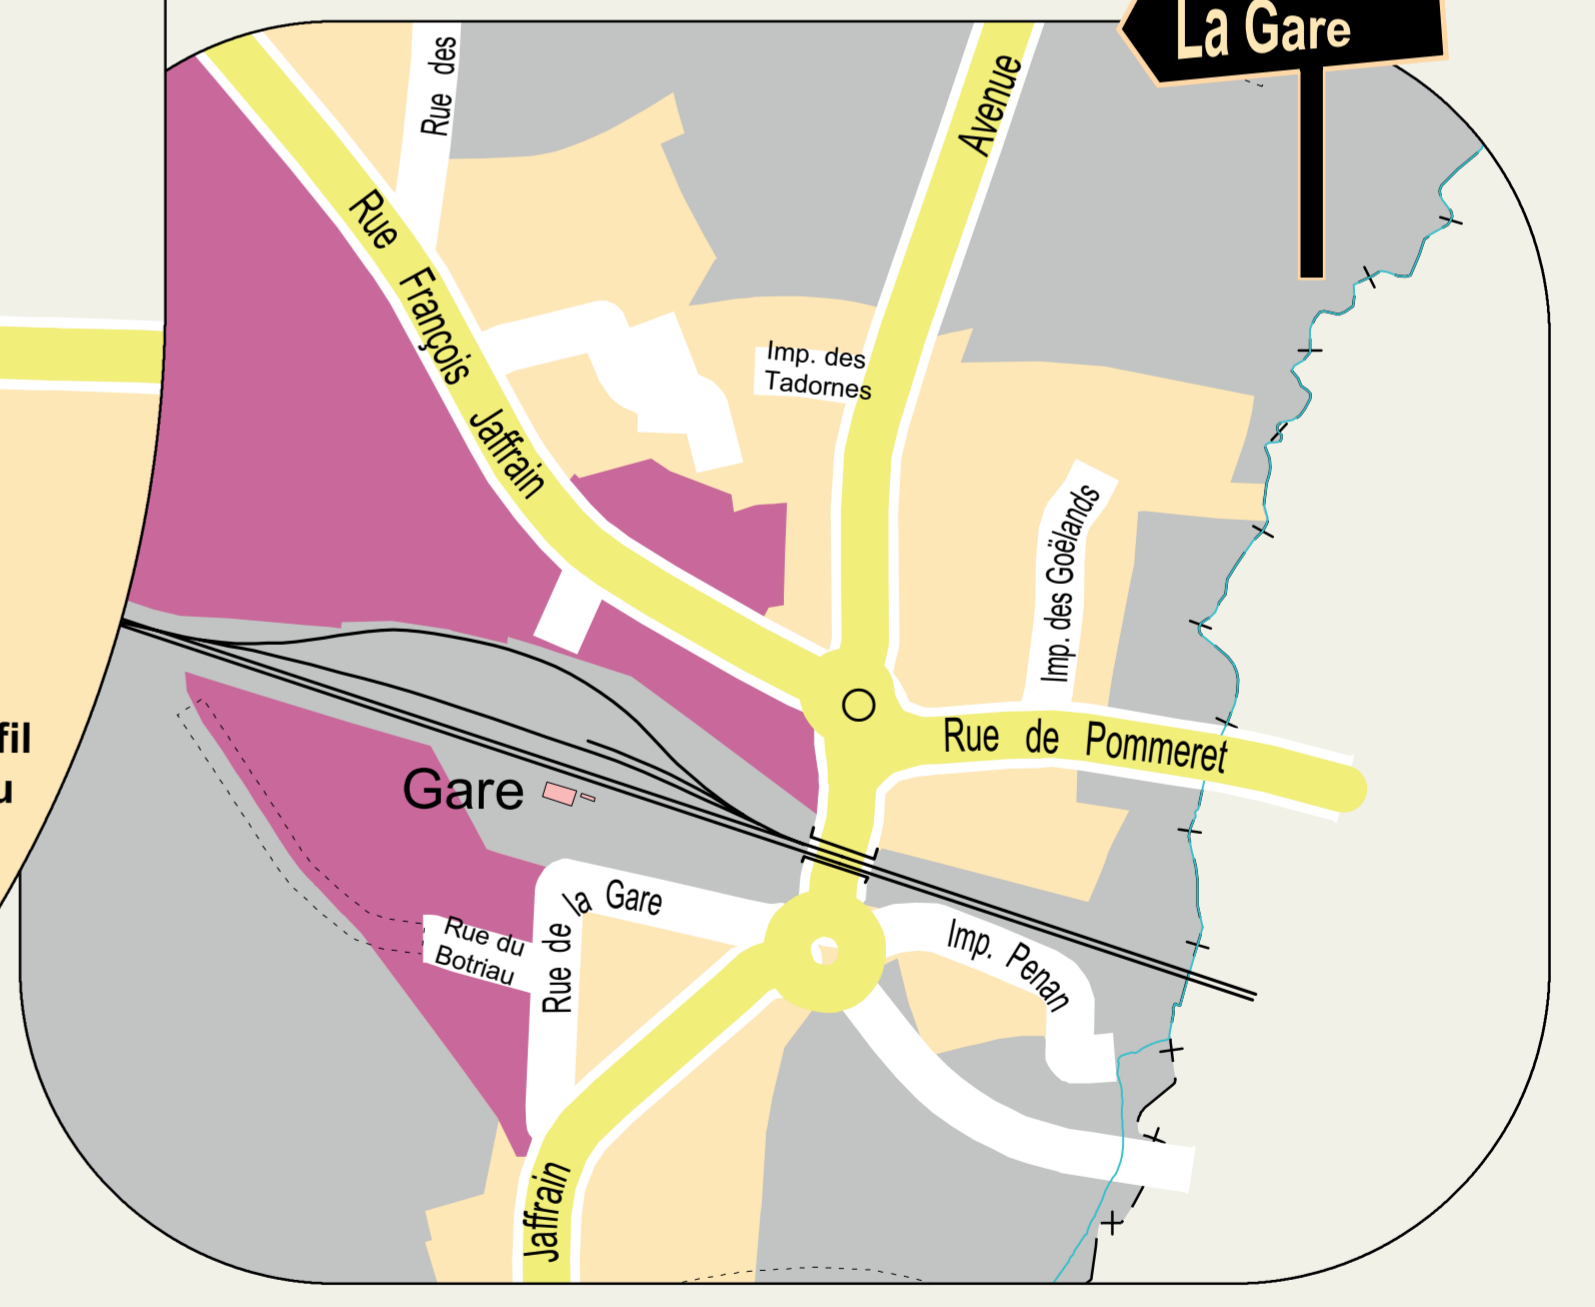

Les Villes Hervé

La Croix Bertrand

Anse d'Yffiniac

Mairie

Parc au fil de l'eau

Les Jearnottes

La Gare

La déchèterie

19 mars 1962 (Rue du) - K4

A
Abbé Victor Briens (Passage) - K4
Alegrin (Impasse) - H7
Alouettes (Rue des) - C8 C9
Anatole Le Braz (Rue) - M5
André Malraux (Rue) - K5
Anjela Duval (Impasse) - I5
Armorique (Avenue d') - L5 L6 M6 N6

B
Barre (Route de la) - F9
Bel Etre (Rue de) - J3
Bellevue-St-Aubin (Rue) - I5
Blossiers (Rue des) - L10 L9
Bocage (Rue du) - J4
Bois (Rue du) - L6 M6
Bois de la Hazée (Rue du) - H8
Bois Gilbert (Rue du) - K4
Botriau (Rue du) - O8
Bourdinière (Rue de la) - L6
Bourg Neuf (Rue du) - L5
Brest (Rue de) - N4 Q4

T
Tadornes (Impasse des) - O7
Théodore Botrel (Rue) - M4
Toulouse Lautrec (Rue) - M4
Trilotais (Rue de la) - O6

V
Val Josselin (Rue du) - J4
Valérianes (Rue des) - N4
Verdelet (Impasse du) - L3
Verger (Rue du) - K5
Victor Hugo (Rue) - M5
Vieille Bosse (Rue de la) - J4
Ville Blanche (Rue de la) - N6
Ville Louze (Rue de la) - N6 N7
Ville Nize (Rue de la) - J3
Ville Tahois (Rue de la) - B7
Villes Hervé (Rue des) - G7 H6